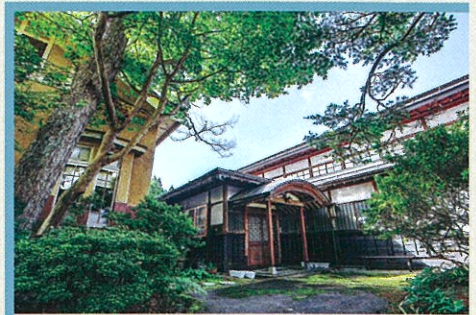

大仙市 文化財展

重要文化財 旧池田家住宅洋館

大仙市無形民俗文化財 角間川盆踊り

本郷家旧蔵資料展

ふるさとの画家～男鹿和雄展～

鈴木空如筆 法隆寺金堂壁画模写
「六号壁 観音菩薩像」

私田柵跡(外柵遺構)

大仙市
文化財課

〒014-0805
秋田県大仙市高梨字田茂木10
(大仙市役所仙北庁舎内)
☎0187-63-8972

Division of Cultural Assets, Daisen, Akita

旧池田氏庭園・米蔵

開園 令和6年4月27日(土)～
11月17日(日)

9:00～16:00
月曜日休園(祝日の場合は翌日)
入園料:300円

払田柵総合案内所

開館 令和6年4月27日(土)～
11月17日(日)

9:00～16:00
月曜日休館(祝日の場合は翌日)
入館料:無料