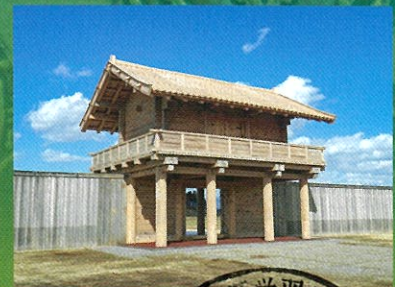

大仙市 文化財展

重要文化財 旧池田家住宅洋館

大仙市無形民俗文化財 角間川盆踊り

本郷家旧蔵資料展

ふるさとの画家～男鹿和雄展～

鈴木空如筆 法隆寺金堂壁画模写
「六号壁 観音菩薩像」

私田柵跡(外柵遺構)

大仙市
文化財課

〒014-0805
秋田県大仙市高梨字田茂木10
(大仙市役所仙北庁舎内)
☎0187-63-8972

Division of Cultural Assets, Daisen, Akita

旧池田氏庭園・米蔵

開園 令和6年4月27日(土)～
11月17日(日)

9:00～16:00
月曜日休園(祝日の場合は翌日)
入園料:300円

払田柵総合案内所

開館 令和6年4月27日(土)～
11月17日(日)

9:00～16:00
月曜日休館(祝日の場合は翌日)
入館料:無料